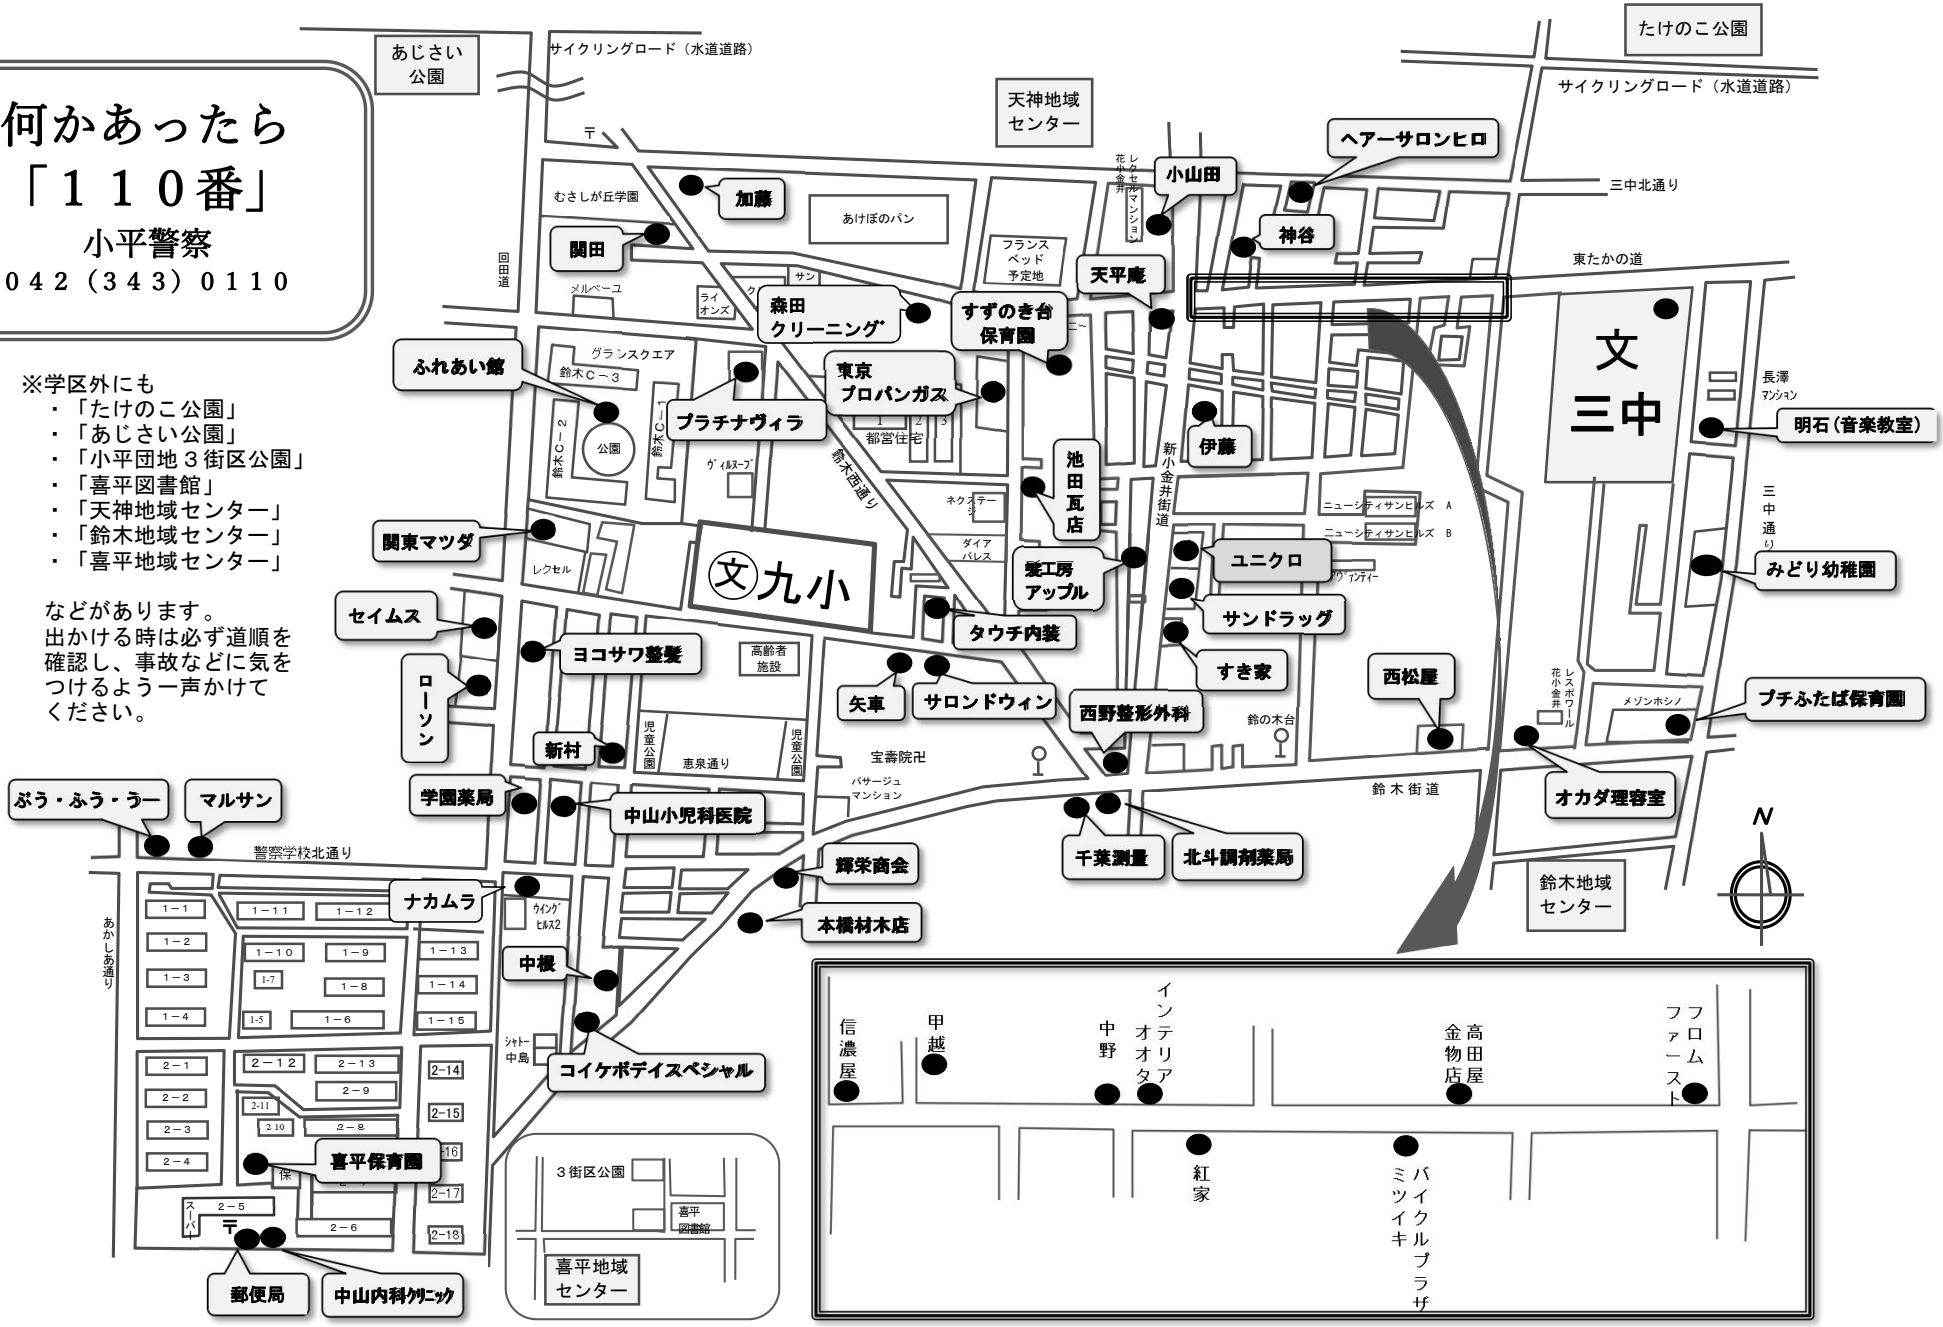

九小地区 こども110番のいえマップ

令和4年7月11日
九小PTA地区委員 発行

何かあったら
「110番」
小平警察
042(343)0110

- ※学区外にも
- ・「たけのこ公園」
 - ・「あじさい公園」
 - ・「小平団地3街区公園」
 - ・「喜平図書館」
 - ・「天神地域センター」
 - ・「鈴木地域センター」
 - ・「喜平地域センター」

などがあります。
出かける時は必ず道順を
確認し、事故などに気をつ
けるよう一声かけて
ください。

ぶう・ふう・うー マルサン