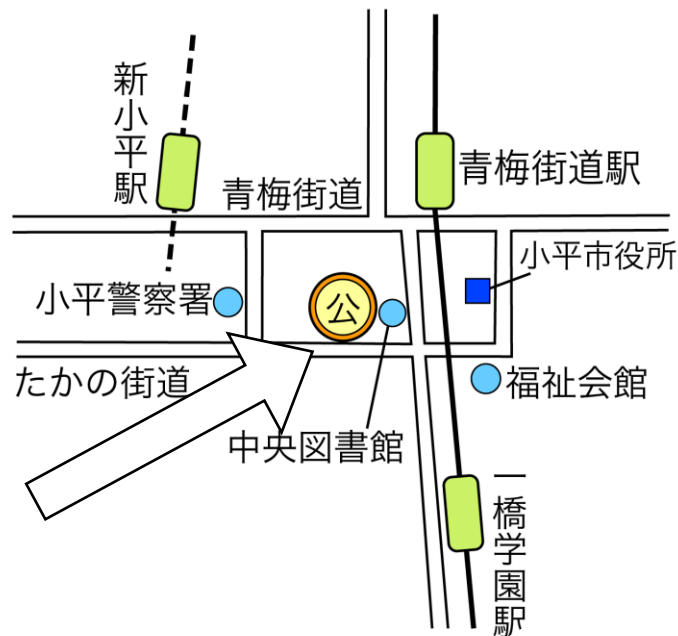

# 中央公民館

◇駐車場は約100台分あります。

◇公共交通機関でのアクセス

- ・西武多摩湖線『青梅街道駅』から徒歩5分
- ・JR武蔵野線『新小平駅』から徒歩15分
- ・コミュニティバス『小平中央公民館』から徒歩1分

ONゲージレイアウトサークル員募集中!  
毎月1回活動してます。  
ご興味のある方は公民館にご相談ください!

# 土曜 子どもひろば 友・遊 2月号

こうみんかん

公民館ニュース

★ ひまわり食堂主催!

2月15日(土): 12時~ ひまわり食堂の日!  
(高校生まで0円!)

いきものニュース

ちゅうおうこうみんかん

かわざかな

すいそう

中央公民館2階に川魚やドジョウがいる水槽があるよう  
ごきもおもしろいからぜひみにきてね!

今月の1枚

先月の  
「お正月あそび」の  
様子です!  
また遊びにきてね!

イベントの様子を顔が映らないよう撮影し、広報に使わせていただく場合があります。

抽選

ジュニアクッキング  
バレンタインにガトーショコラを作ろうよ!

2月1日(土)

時間:午後1時30分~午後3時30分  
ところ:地下 実習室 定員:16名  
対象:小学3年~6年生 費用:200円  
申込み:1月28日(火)まで  
結果:1月29日(水)  
協力:中澤厚子さん(料理講師)

だいがくせい きかく  
大学生企画!

自由  
参加

魔法検定(マジック体験)

2月8日(土)

時間:午前10時30分~正午  
集合:10時30分  
ところ:2階 講座室2 対象:小・中学生  
協力:遊びの夢工房  
(白梅学園大学ボランティアのみなさん)