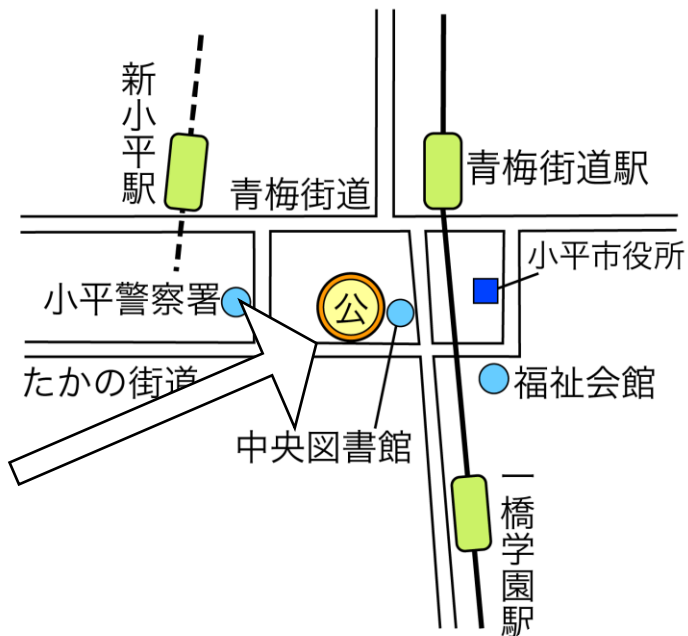

中央公民館

◇駐車場は約100台分あります。

◇公共交通機関でのアクセス

- ・西武多摩湖線『青梅街道駅』から徒歩5分
- ・JR武蔵野線『新小平駅』から徒歩15分
- ・コミュニティバス『小平中央公民館』から徒歩1分

ONゲージレイアウトサークル員募集中!
毎月1回活動してます。
ご興味のある方は公民館にご相談ください!

土曜 幼・遊 友・遊

12月号

こうみんかん
公民館ニュース

★ ひまわり食堂主催!

12月14日(土): 12時~ ひまわり食堂の日!
(高校生まで0円!)

いきものニュース

ちゅうおうこうみんかん
かわざかな
すいそう
中央公民館2階に川魚やドジョウがいる水槽があるよう
ごきもおもしろいからぜひみにきてね!

今月の1枚

先月のデインプルアートの
作品です!
またつくりってきてね!

イベントの様子を顔が映らないよう撮影し、広報に使わせていただく場合があります。

だいがくせい きかく
大学生企画!

抽選

クリスマス

自由
参加

やさしいおりがみ

クリスマスリースをつくろう!

12月21日(土)

時間:午前10時~11時30分

ところ:中央公民館 2階 講座室1