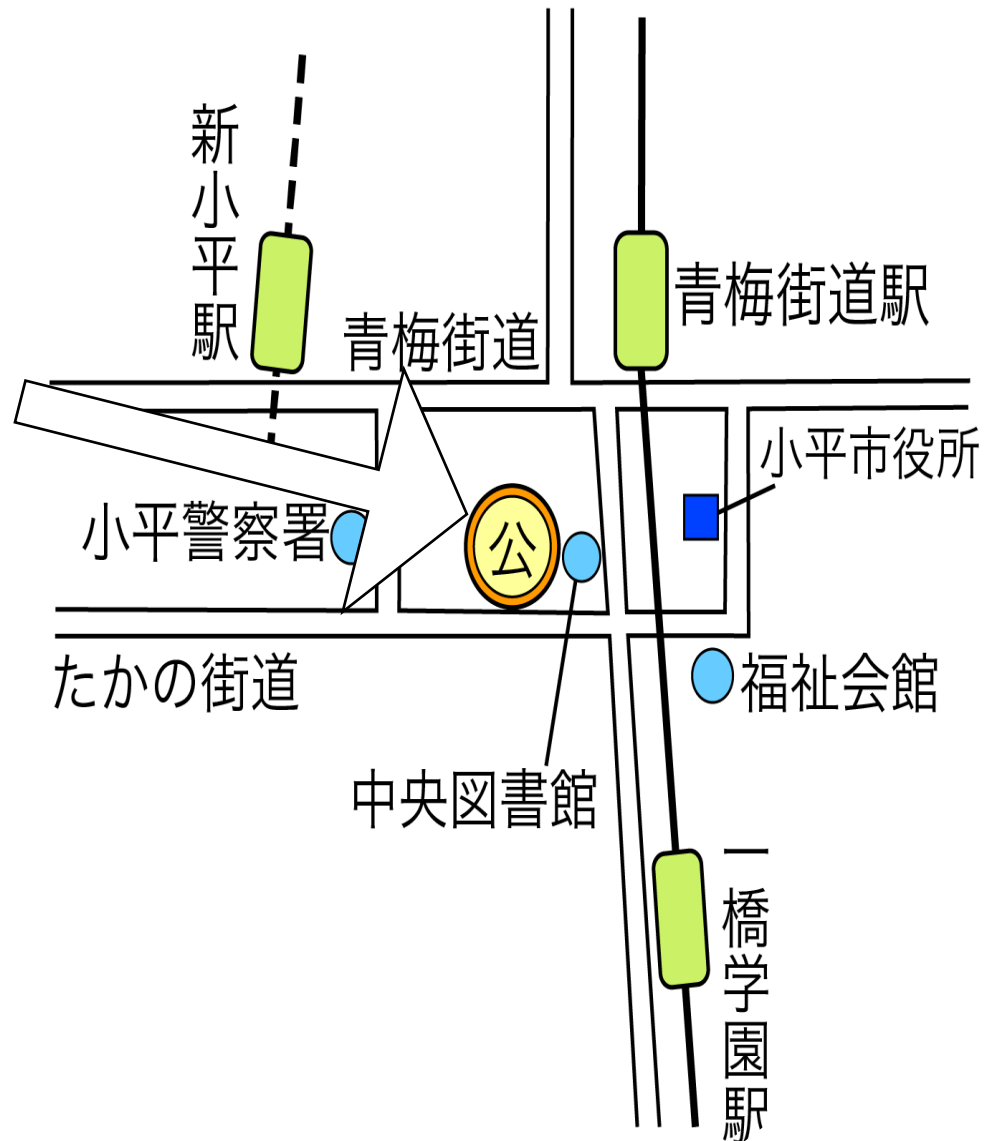

# 中央公民館

# 土曜 幼・遊

## こどもひろば

### 今月の1枚

- ◇駐車場は約100台分あります。
- ◇公共交通機関でのアクセス
  - ・西武多摩湖線『青梅街道駅』から徒歩5分
  - ・JR武蔵野線『新小平駅』から徒歩15分
  - ・コミュニティバス『小平中央公民館』から徒歩1分