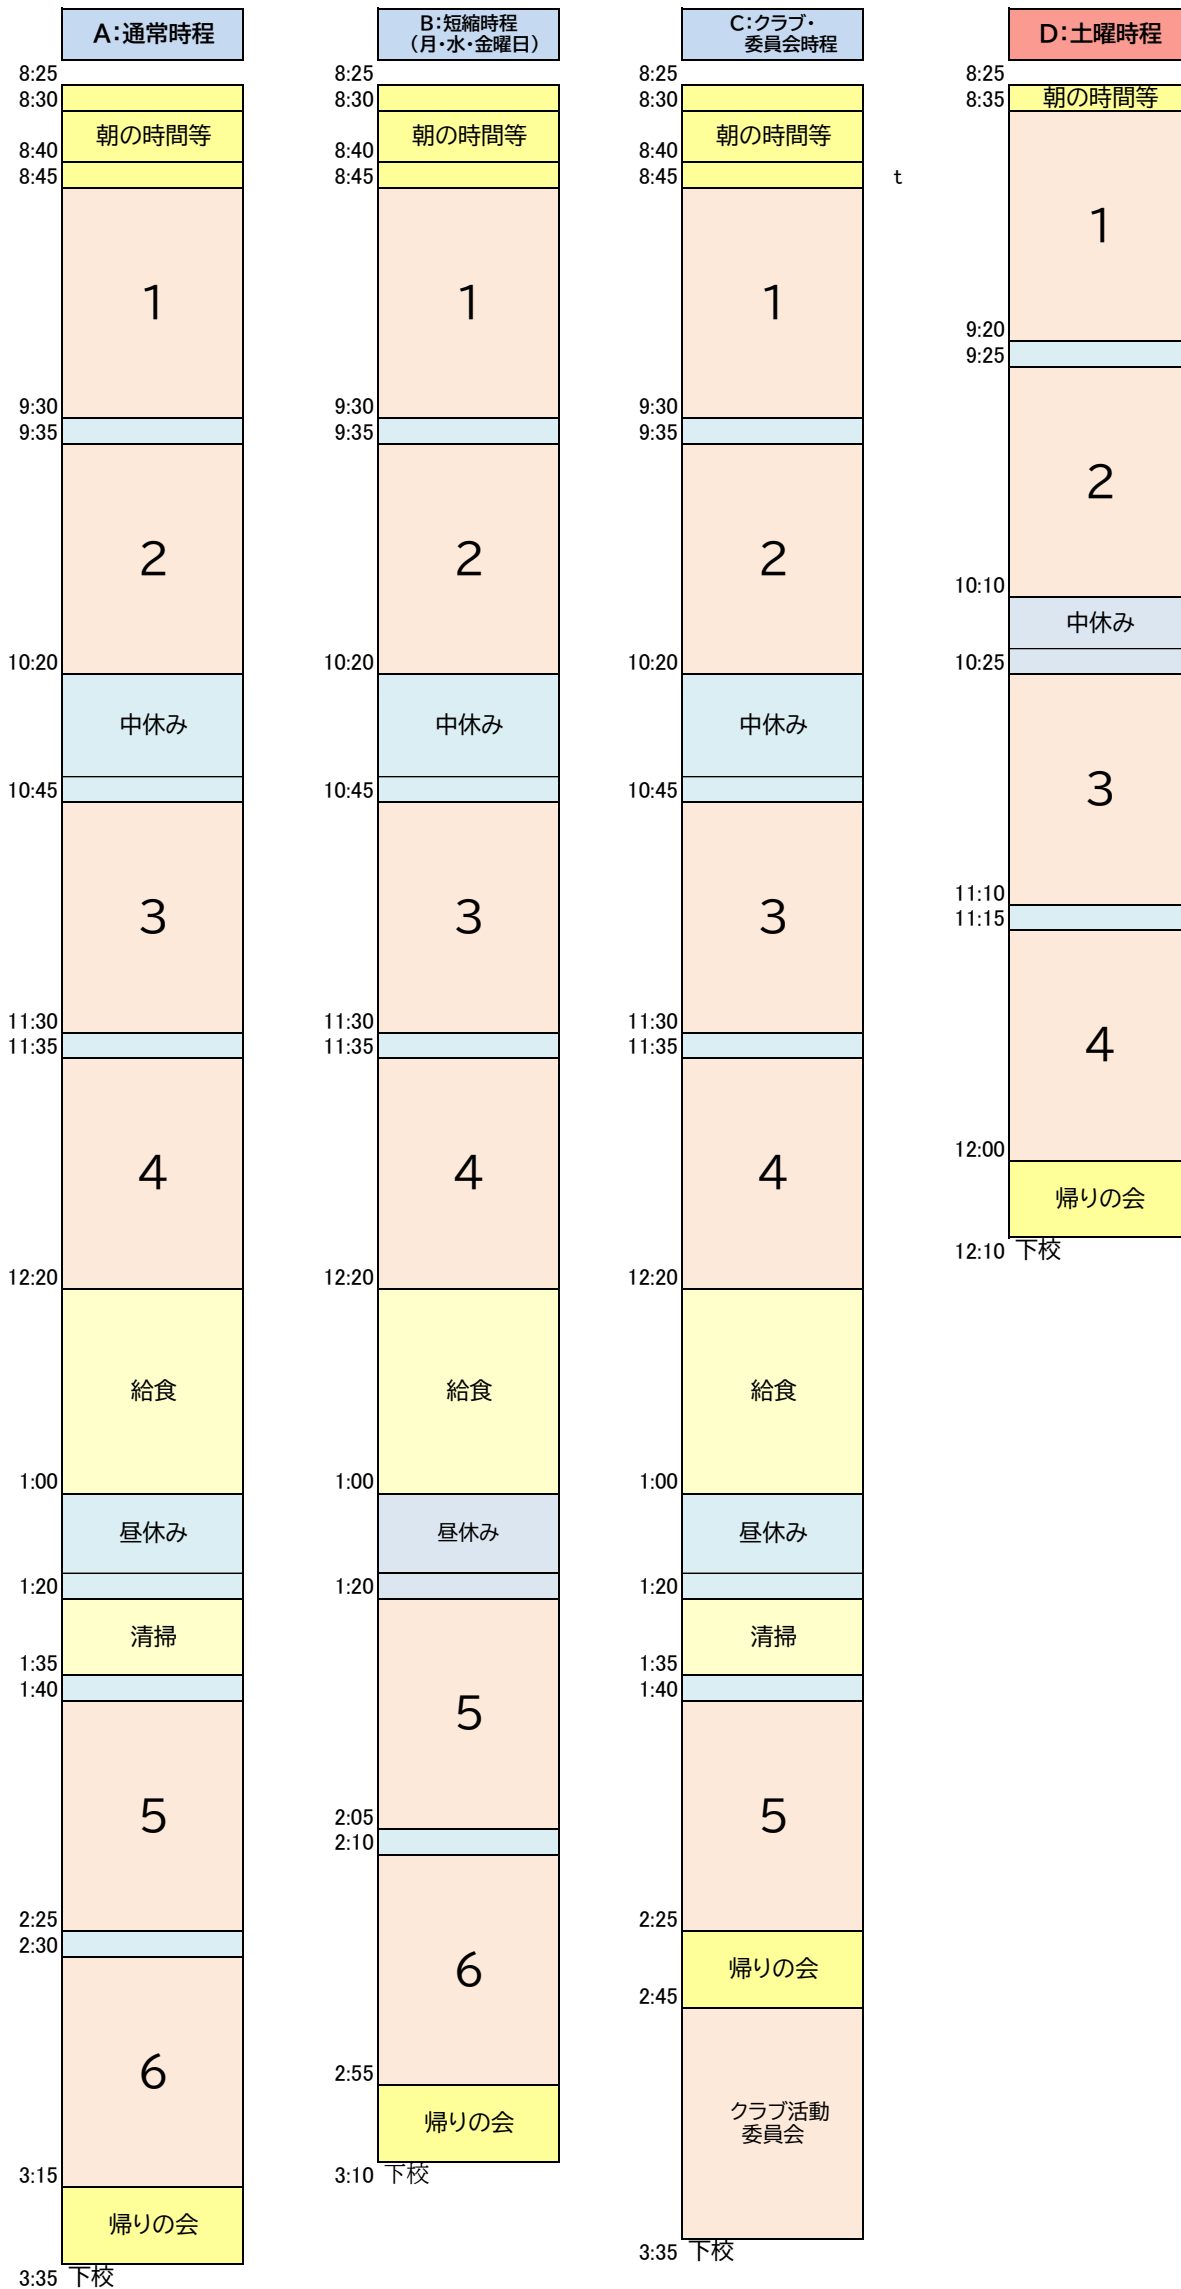

令和6年度 生活時程表

小平市立小平第六小学校

- <A: 通常時程>
 - ・中休みは25分。
 - ・給食後の昼休みを20分とり、清掃を15分実施する。
- <B: 短縮時程>
 - ・月・水・金曜日や会議・研修等が設定されているときに実施する。
 - ・給食後の昼休みを20分とり、清掃を実施しない。
- <D: 土曜時程>
 - ・土曜授業日に実施する。
 - ・1時間目開始は8時35分とする。
 - ・中休みは15分。