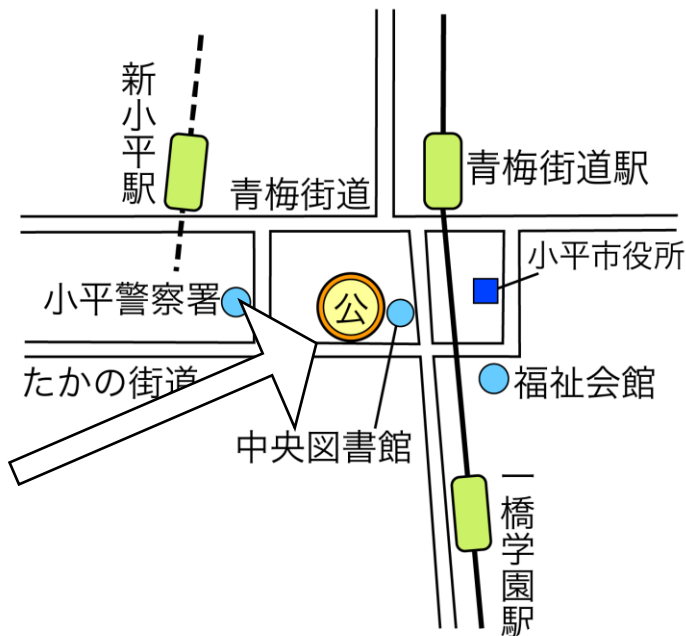

# 中央公民館

◇駐車場は約100台分あります。

◇公共交通機関でのアクセス

- ・西武多摩湖線『青梅街道駅』から徒歩5分
- ・JR武蔵野線『新小平駅』から徒歩15分
- ・コミュニティバス『小平中央公民館』から徒歩1分

ONゲージレイアウトサークル員募集中!  
毎月1回活動してます。  
ご興味のある方は公民館にご相談ください!

# 土曜 幼・遊

### いきものニュース

中央公民館2階に川魚やドジョウがいる水槽があるよう  
ごきもおもしろいからぜひみにきてね!