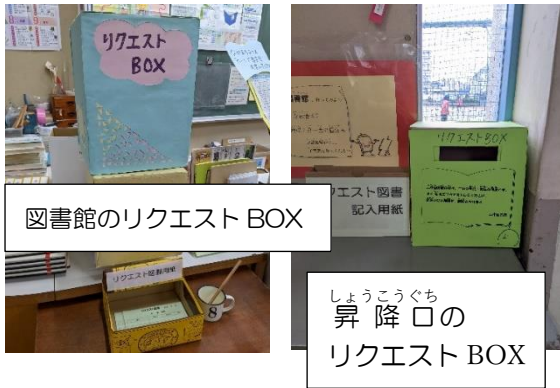

禁帯出のシールが貼ってある本は、借りることができません。

利用上のマナー

- 本を汚さないために、入室前に手を洗って消毒をしてください。
- ほかの利用者のことを考えて、静かに過ごしましょう。
- 本は大切に扱ってください。(借りた本は返す。読んだ本は元の位置に戻す。本の破れは報告する。)

・教室 ・図書館入口
・昇降口の掲示板
・南校舎1階掲示板
に貼ってあります。

また、先月の生徒総会で質問にあがっていたリクエストBOXの場所はコチラです。近くにリクエスト用紙をおいています。二中学生と先生方の財産となる本ですので、よく考えてリクエストしましょう。無記名は無効となりますので、名前を書くのを忘れずに。リクエストされた本は、担当の先生方と相談ののち購入となります。購入が決まったものは、届いたらリクエストした人に1番に連絡をします。

図書館のリクエストBOX

升降口の
リクエストBOX

委員会のあとに…

図書委員の3年生有志3名が
升降口のリクエストBOXを
リニューアルしてくれました！
ありがとう！

昨年度はリクエスト図書で37冊受け入れています。
リクエスト図書の一部を紹介します。

受入後から順調に借りられています

3名から問い合わせあり！6月から貸出開始

『死神うどんカフェ1号店』シリーズ
石川宏千花／講談社／2014年～