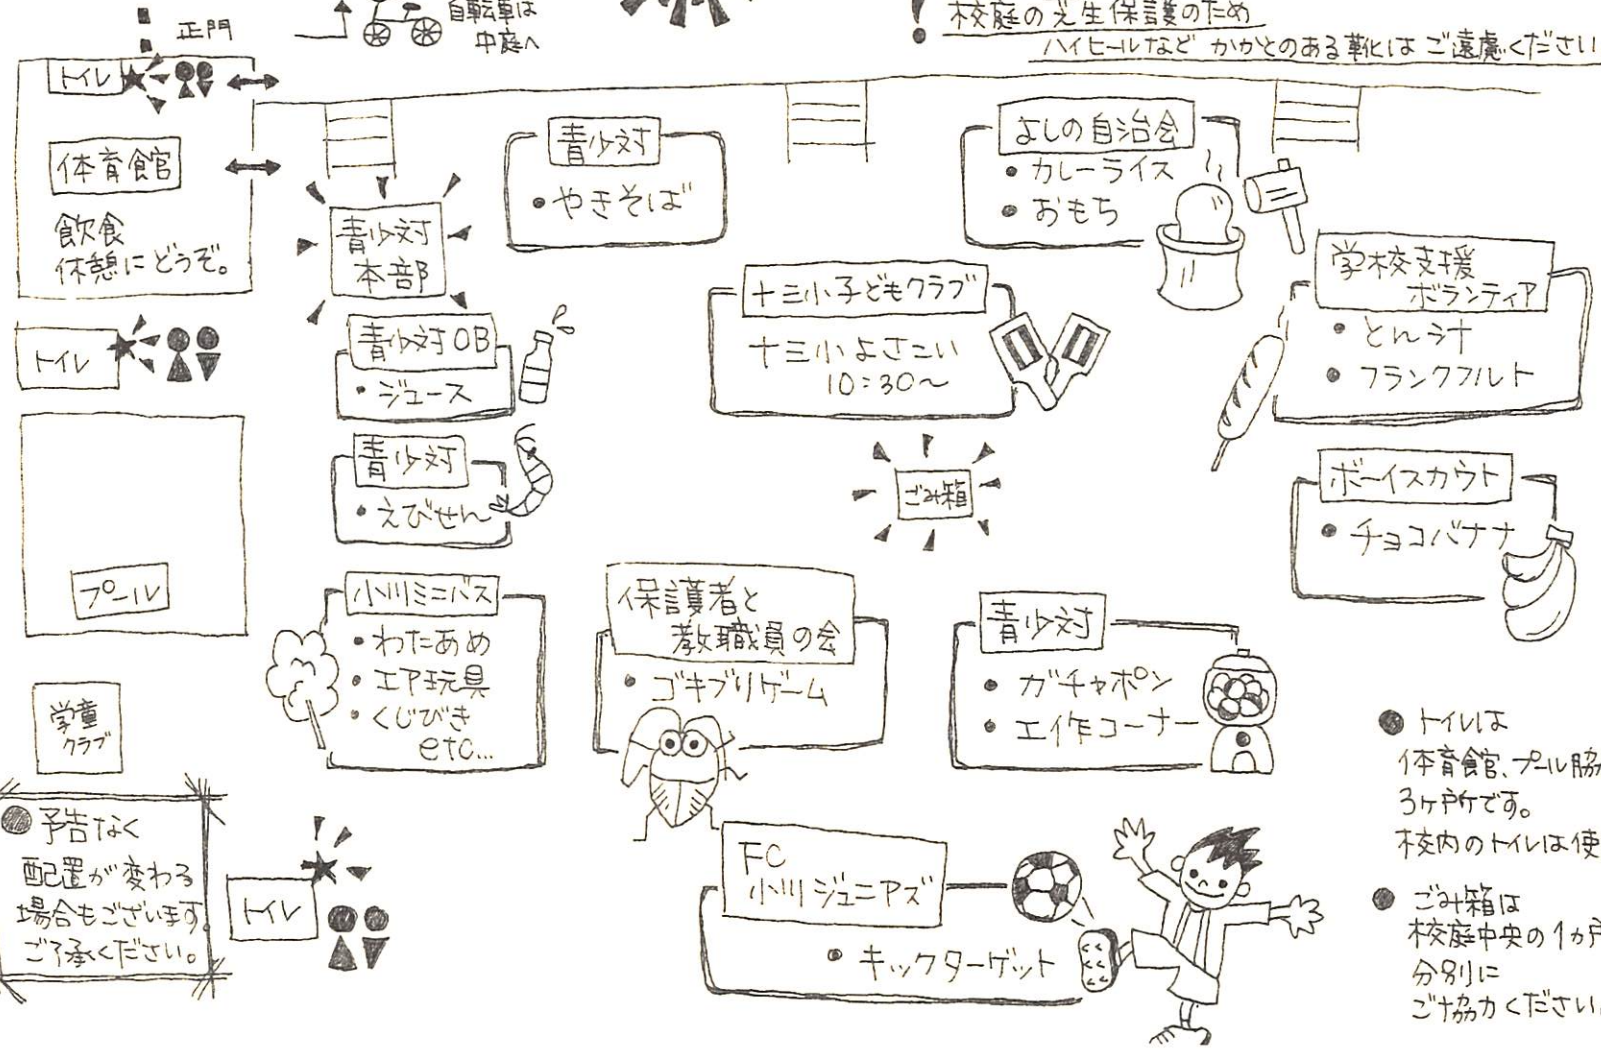

## 会場MAP

南校舎

！校庭の芝生保護のため  
ハイヒールなど かわとのある靴はご遠慮ください！

↑ 自転車は  
中庭へ

●予告なく  
配置が変わる  
場合もございます。  
ご了承ください。

- トイレは  
体育館、プール脇、学童前  
3ヶ所です。  
不案内のトイレは使えません。
- ゴミ箱は  
校庭中央の1ヶ所です。  
分別に  
ご協力ください。