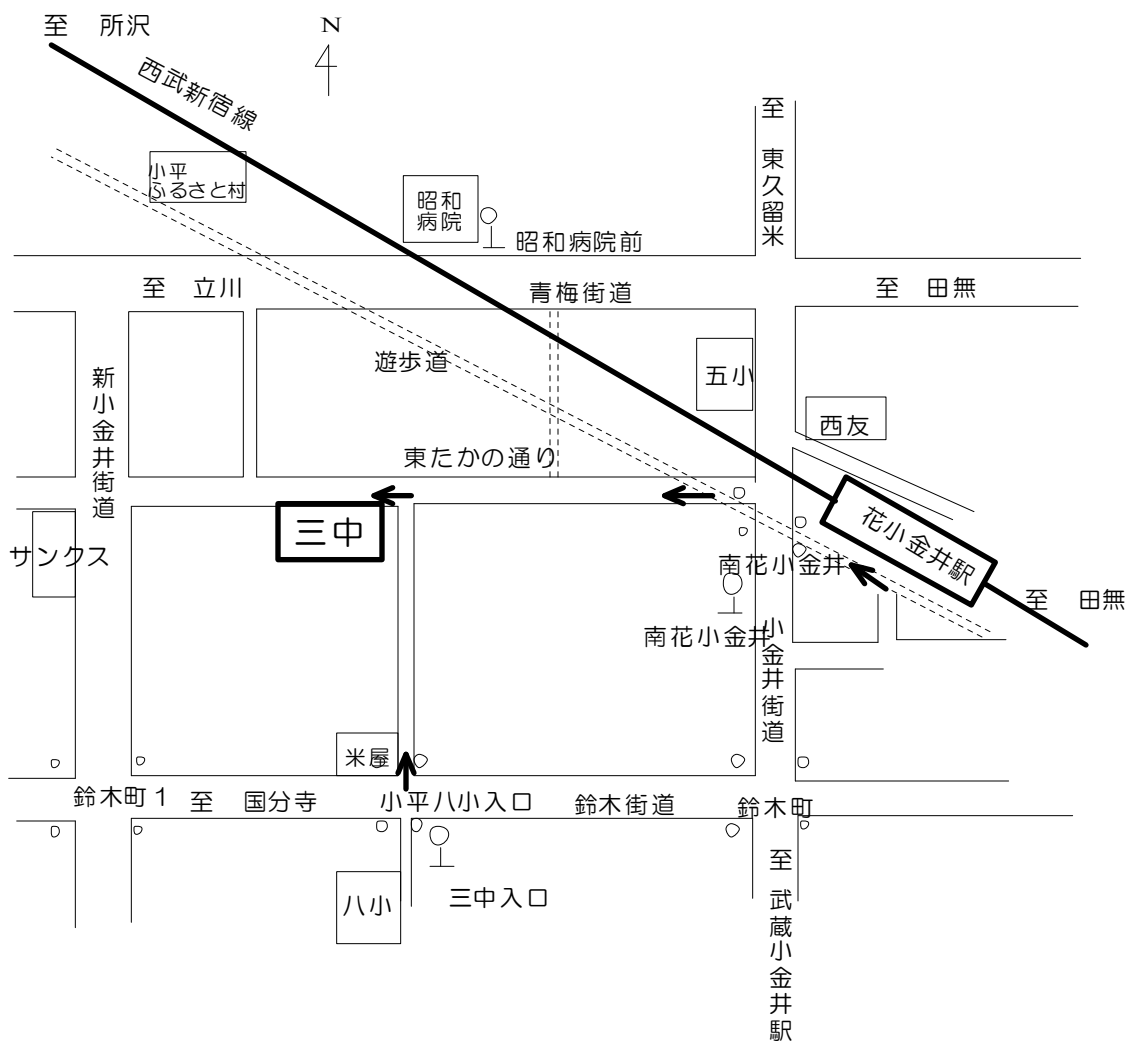

交通

1. 西武新宿線：花小金井駅南口下車。徒歩15分
2. 西武バス：JR中央線武蔵小金井駅北口駅下車。清瀬・東久留米行き乗車。
南花小金井バス停下車。徒歩11分
3. 立川バス：JR国分寺駅北口下車。昭和病院行き乗車。三中入口下車徒歩7分

小平市立小平第三中学校

〒187-0011 東京都小平市鈴木町1-311

TEL 042-341-0575 FAX 042-341-0619

URL <http://www.kodaira.ed.jp/33kodaira>
