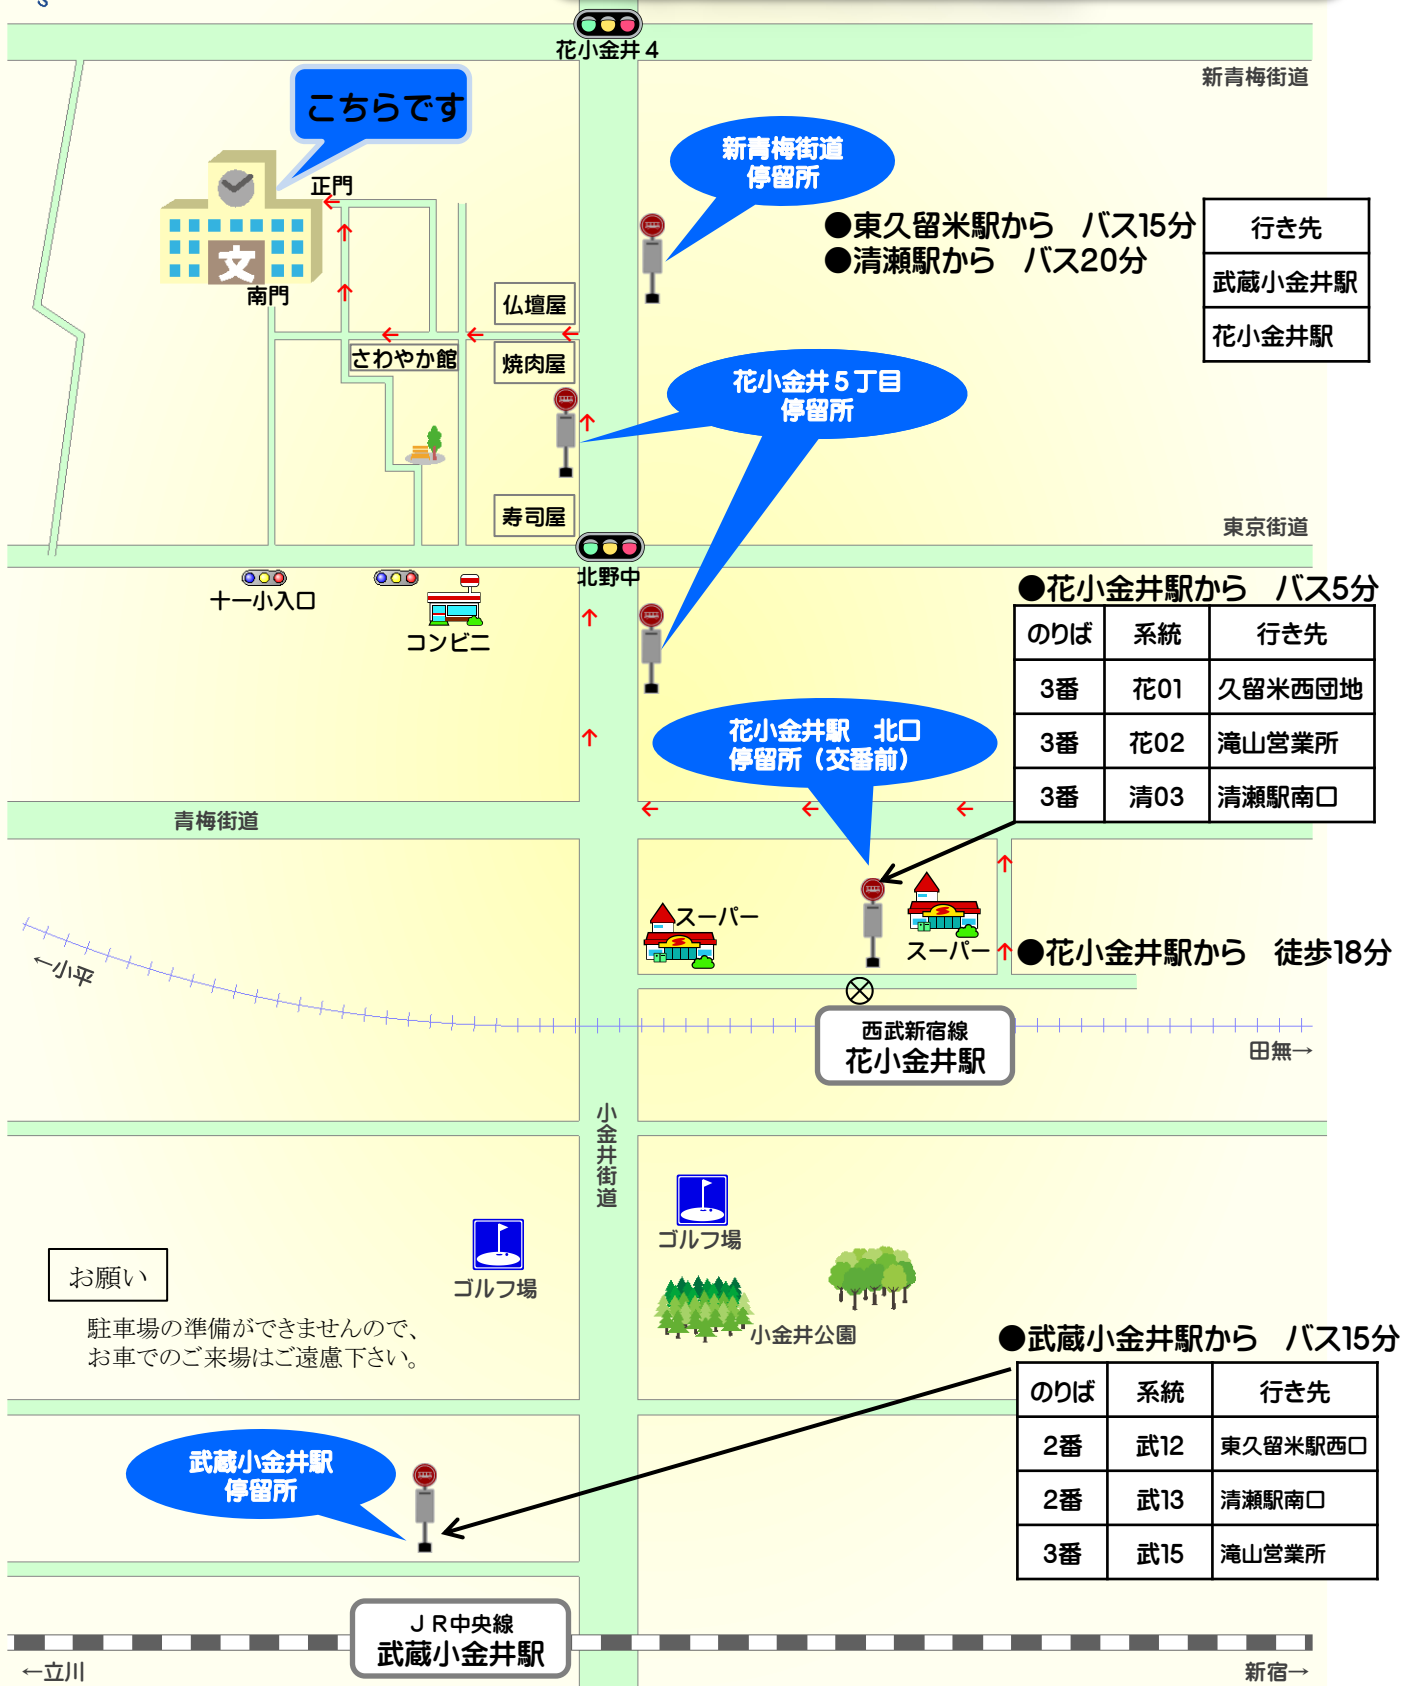

交通案内

小平市立小平第十一小学校

〒187-0002 東京都小平市花小金井四丁目16番1号

TEL 042-462-0810 FAX 042-462-2077

URL <http://www.kodaira.ed.jp/11kodaira/>

こちらです

正門

南門

新青梅街道
停留所

- 東久留米駅から バス15分
- 清瀬駅から バス20分

行き先
武蔵小金井駅
花小金井駅

花小金井5丁目
停留所

東京街道

十一小入口

コンビニ

北野中

●花小金井駅から バス5分

のりば	系統	行き先
3番	花01	久留米西団地
3番	花02	滝山営業所
3番	清03	清瀬駅南口

花小金井駅 北口
停留所 (交番前)

スーパー

スーパー

●花小金井駅から 徒歩18分

西武新宿線
花小金井駅

田無→

小金井街道

ゴルフ場

小金井公園

お願い

駐車場の準備ができませんので、お車でのご来場はご遠慮下さい。

ゴルフ場

●武蔵小金井駅から バス15分

のりば	系統	行き先
2番	武12	東久留米駅西口
2番	武13	清瀬駅南口
3番	武15	滝山営業所