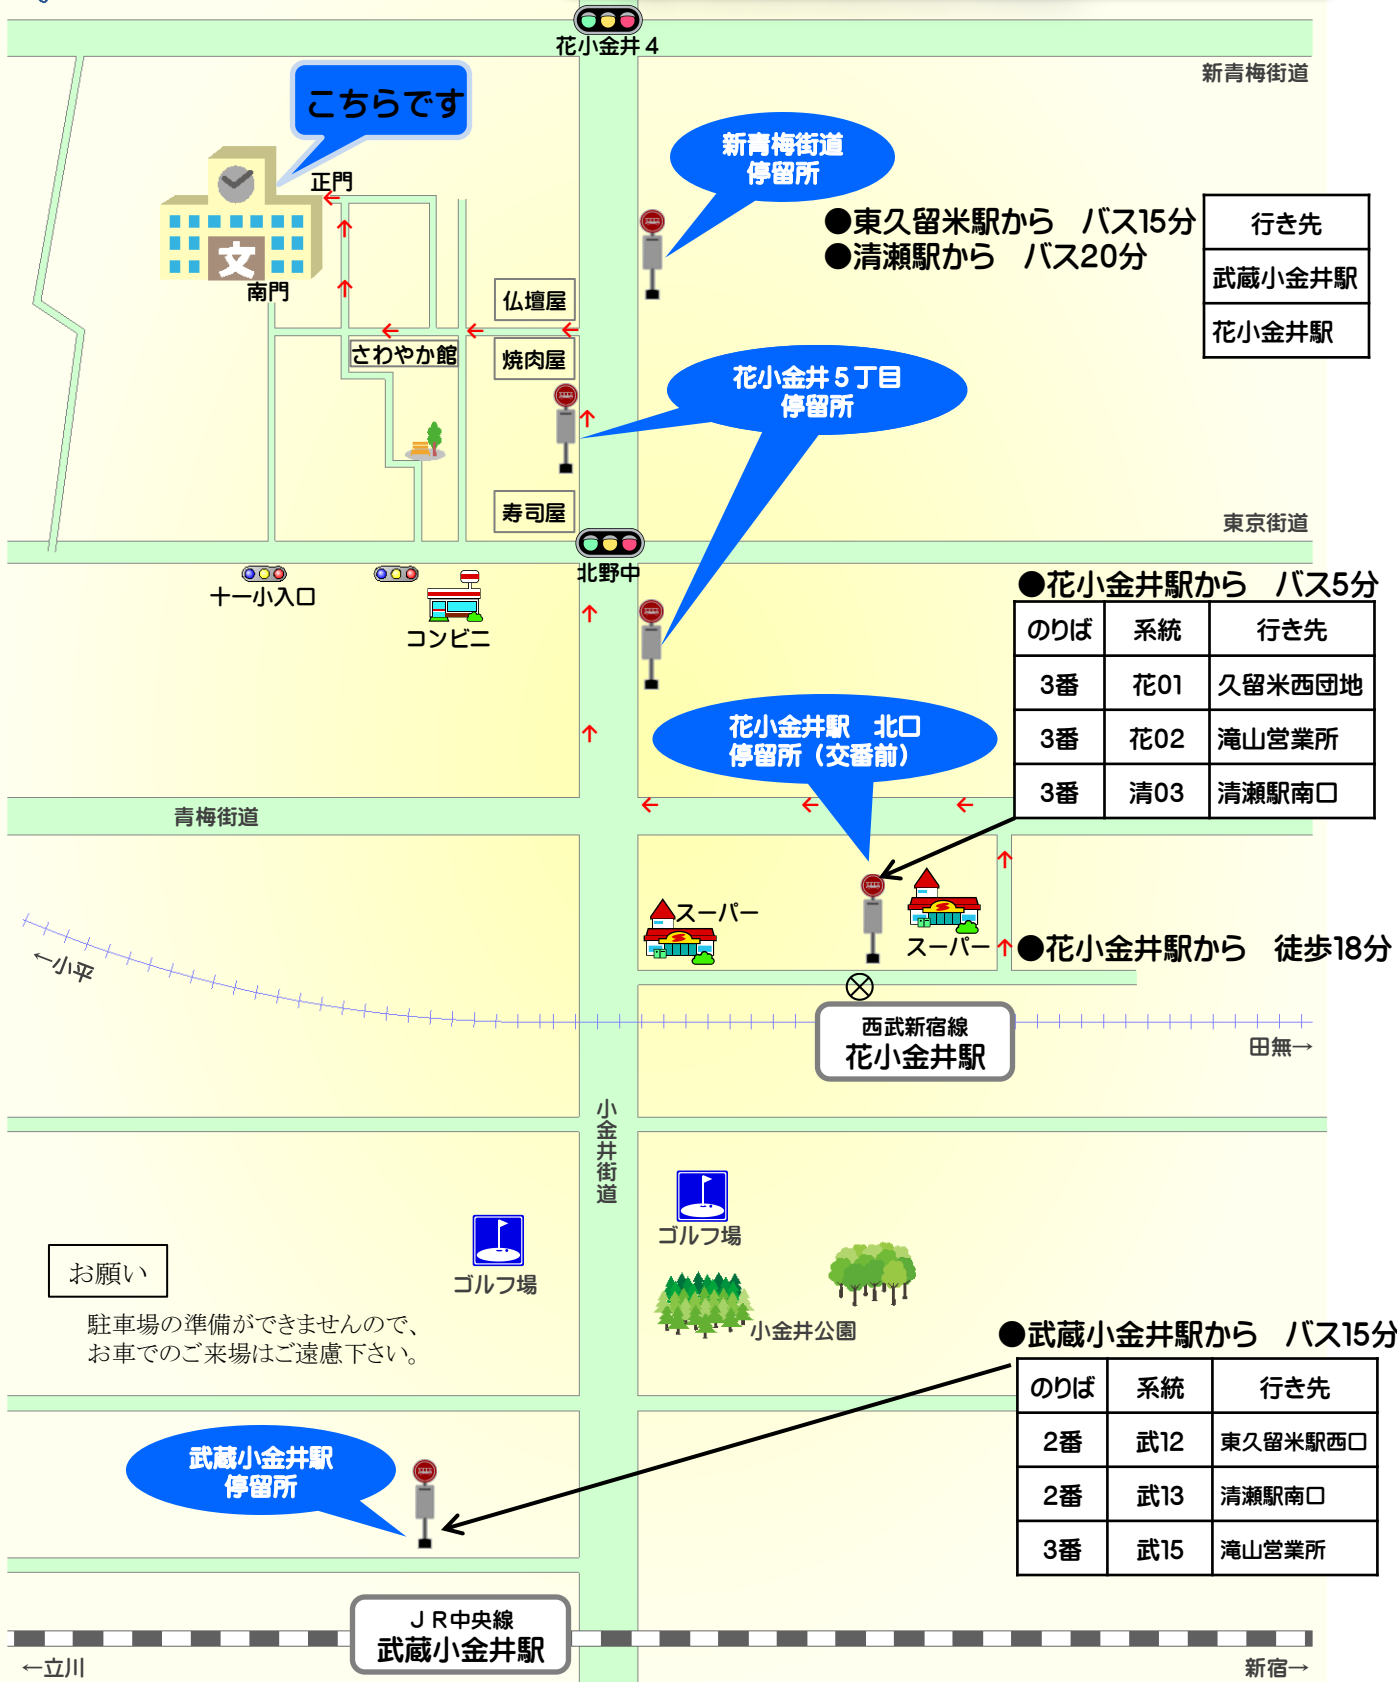

交通案内

小平市立小平第十一小学校

〒187-0002 東京都小平市花小金井四丁目16番1号

TEL 042-462-0810 FAX 042-462-2077

URL <http://www.kodaira.ed.jp/11kodaira/>

新青梅街道

こちらです

新青梅街道
停留所

- 東久留米駅から バス15分
- 清瀬駅から バス20分

行き先
武蔵小金井駅
花小金井駅

花小金井5丁目
停留所

東京街道

十一小入口

コンビニ

北野中

●花小金井駅から バス5分

のりば	系統	行き先
3番	花01	久留米西団地
3番	花02	滝山営業所
3番	清03	清瀬駅南口

花小金井駅 北口
停留所 (交番前)

青梅街道

●花小金井駅から 徒歩18分

西武新宿線
花小金井駅

田無→

小金井街道

お願い

駐車場の準備ができませんので、お車でのご来場はご遠慮下さい。

●武蔵小金井駅から バス15分

のりば	系統	行き先
2番	武12	東久留米駅西口
2番	武13	清瀬駅南口
3番	武15	滝山営業所

武蔵小金井駅
停留所

J R中央線
武蔵小金井駅

←立川

新宿→